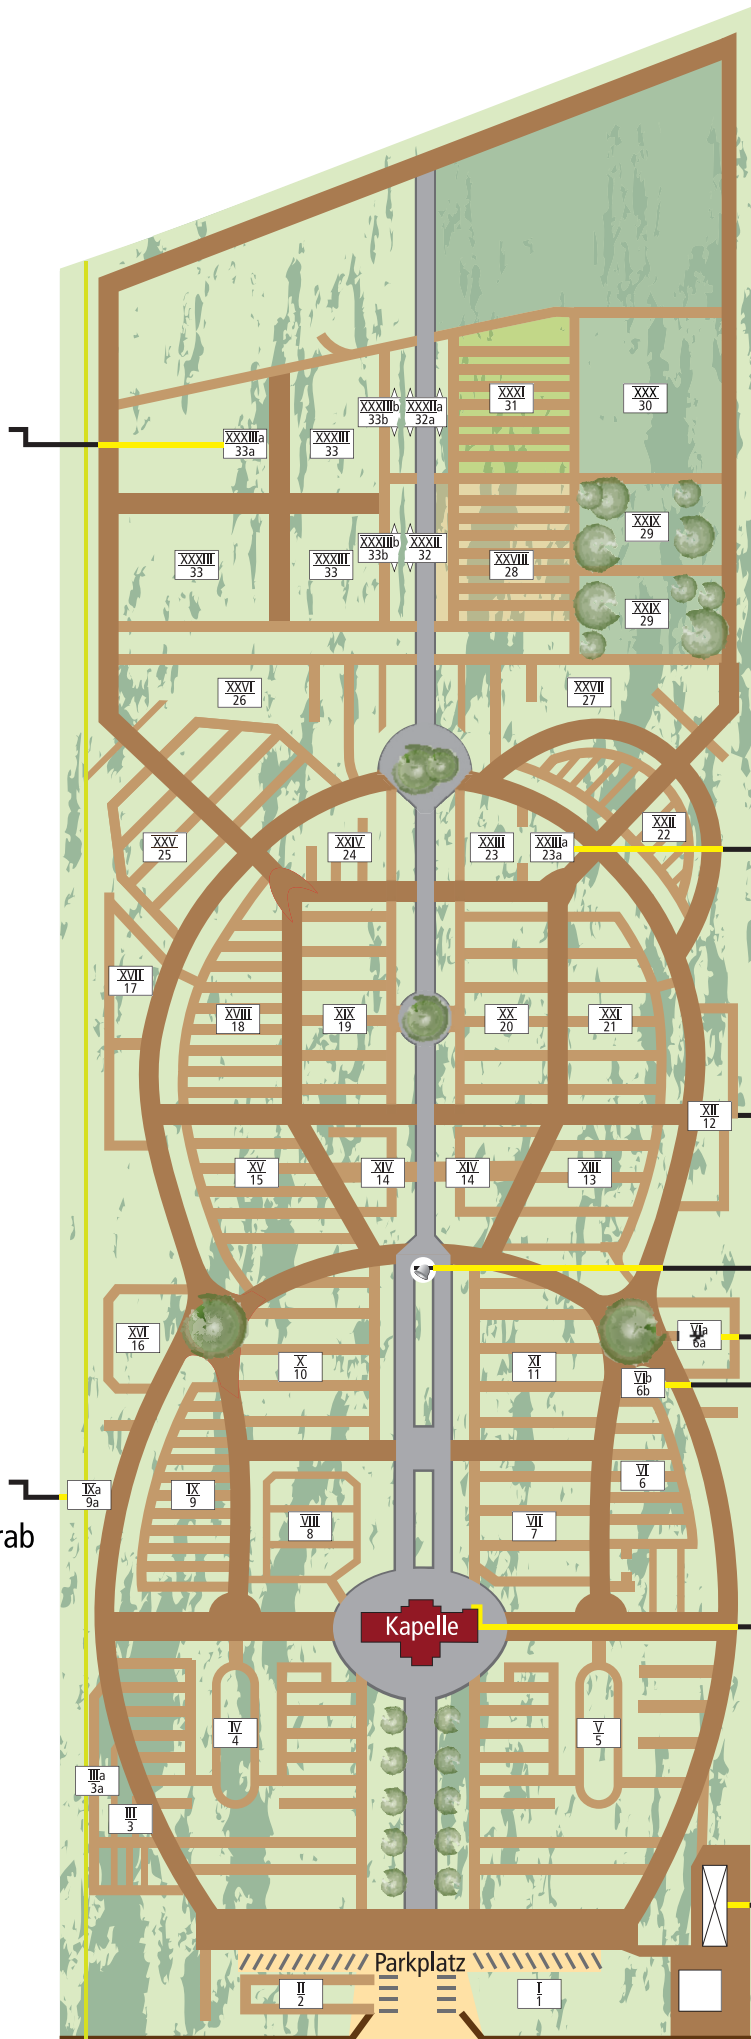

# Friedhof Schiffbek

Ev.-Luth. Kirchengemeinde  
in Schiffbek und Öjendorf

Anonymes  
Urnenfeld  
Juni 1996 bis  
Juni 2016

Anonymes  
Urnenfeld  
Dez. 1983 bis  
Mai 1996  
und ab Juli 2016

Rosengräber

Glocke  
Urnen-  
gemeinschaftsgrab  
ab Juni 2013

Urnen-  
gemeinschaftsgrab  
ab Nov. 2003 bis  
März 2013

Toiletten

Verwaltung/Büro  
Gärtnerei

St. Anschar  
Urnen-  
gemeinschaftsgrab  
2005 bis 2012

Parkplatz